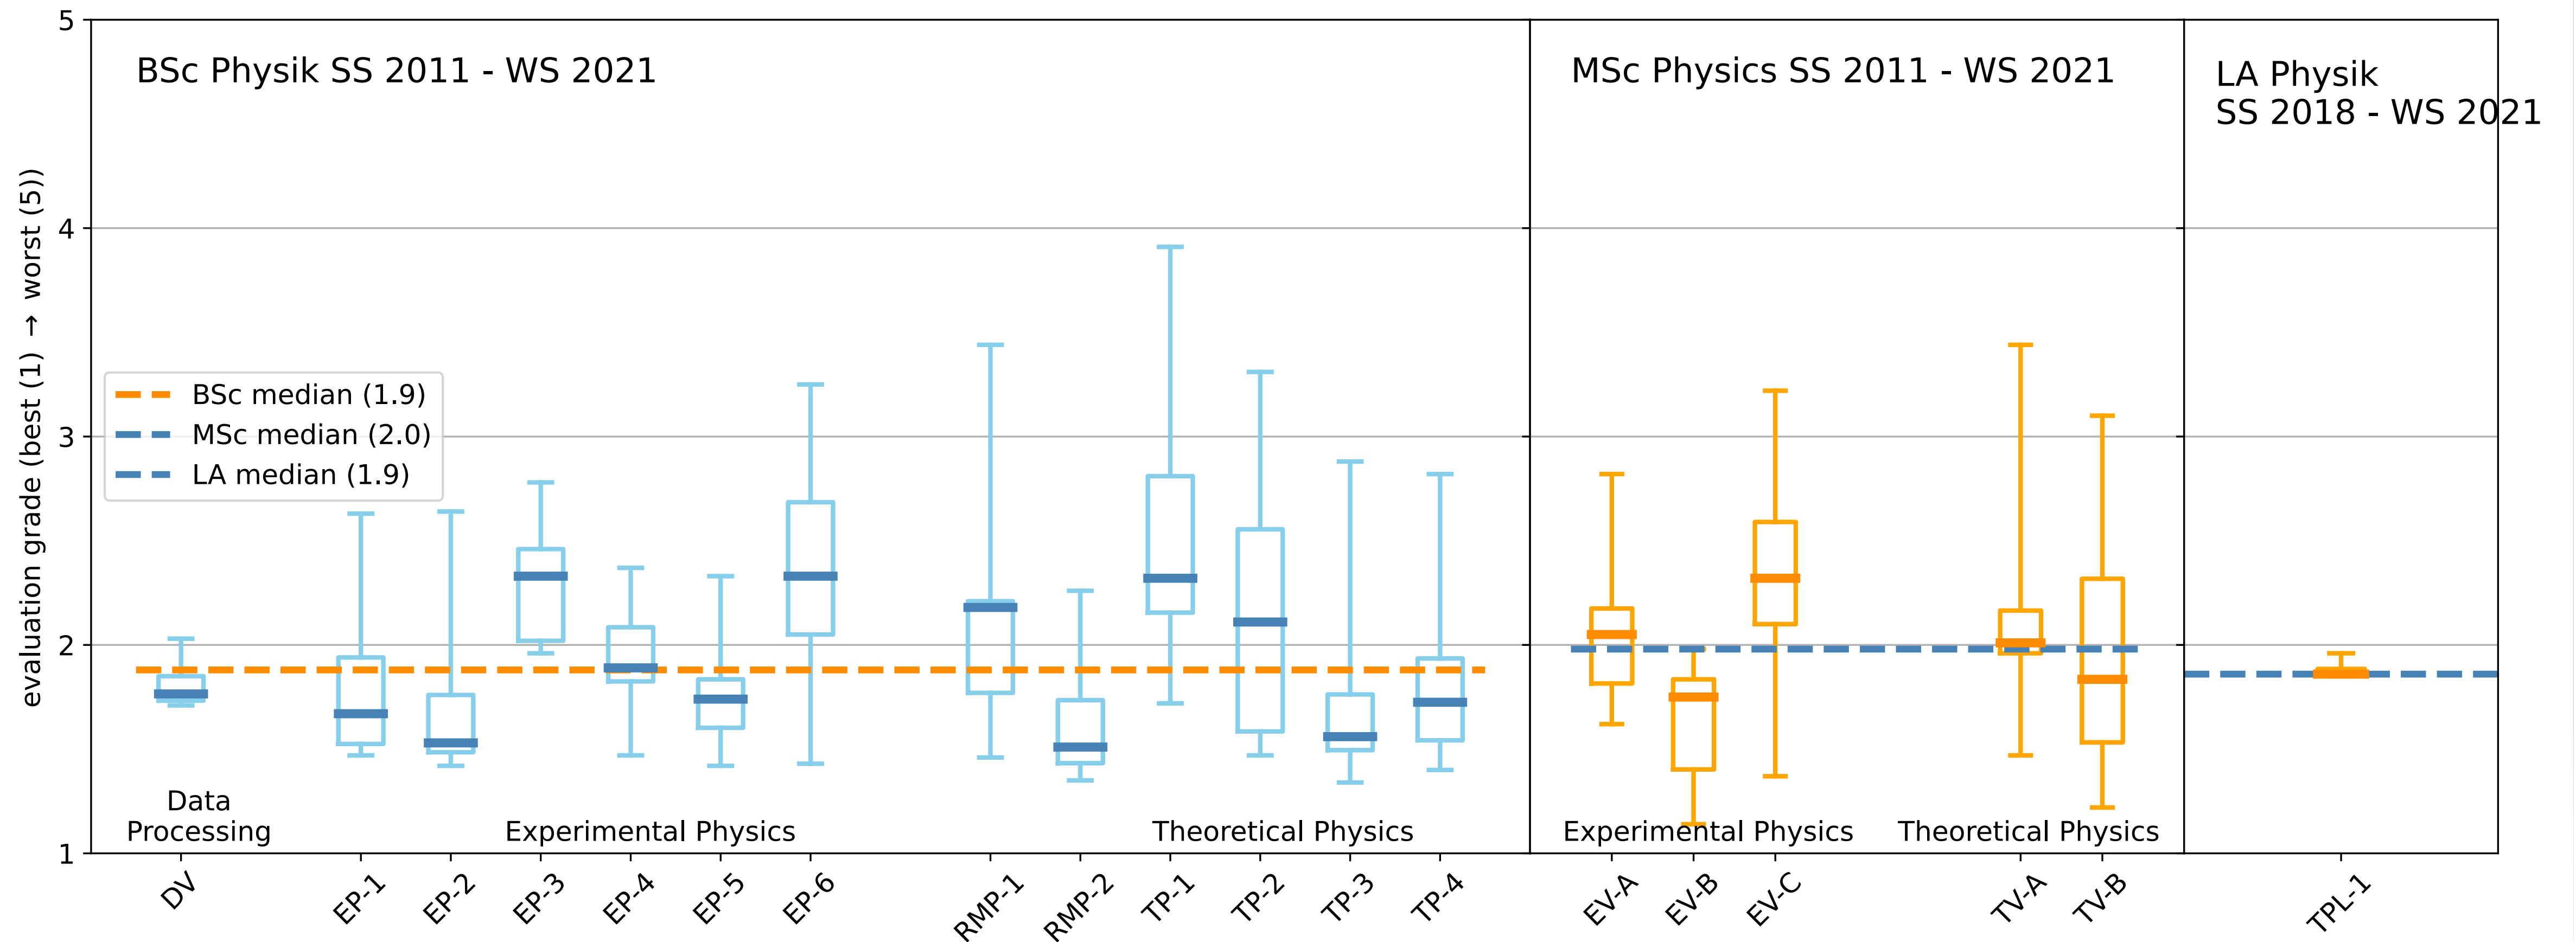

Evaluation Kursveranstaltungen

Datensatz: Evaluationen der

- Experimentalphysik-Vorlesungen **EP-1 - EP-6, EV-A - EV-C, DV**
- Theorie-Vorlesungen **RMP-1, RMP-2, TP-1 - TP-4, TV-A, TV-B**
- Lehramt-spezifische Vorlesungen: **TPL-1**
- akademische Jahre 2011-2020 (inkl. WS 2021/22) bzw. 2020-21 (inkl. WS 2021/22)

Auswertung:

- nur numerische Antwort auf die Frage “Insgesamt bewerte ich die Veranstaltung mit der Note”
(Schulnoten von 1.0 bis 6.0)

Evaluation Kursveranstaltungen

Sommersemester 2011 - Wintersemester 2021/22*

* WS 2021/22 vorläufig

Evaluation Kursveranstaltungen

Sommersemester 2020 - Wintersemester 2021/22*

* WS 2021/22 vorläufig