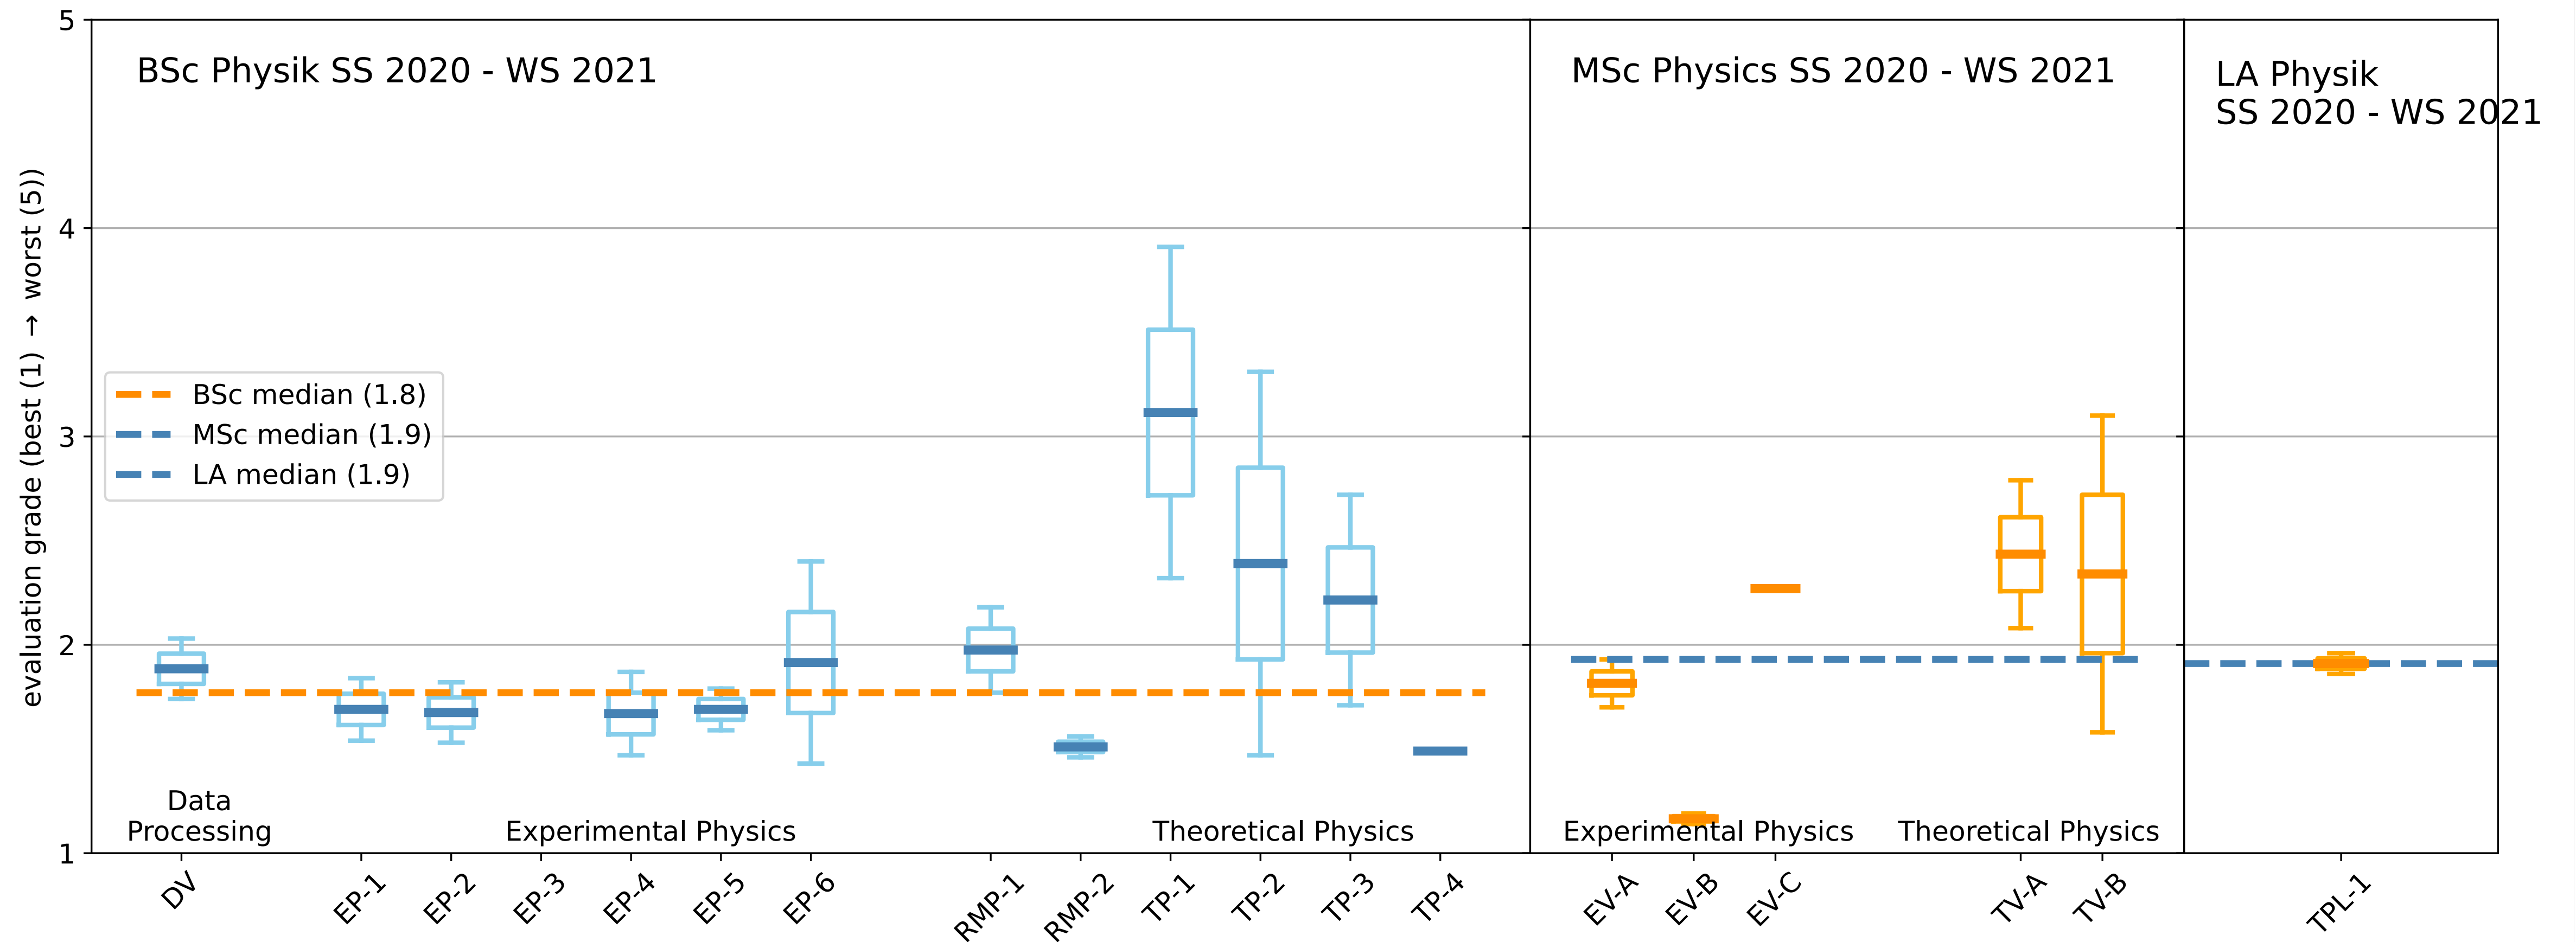

Evaluation Kursveranstaltungen

Datensatz: Evaluationen der

- Experimentalphysik-Vorlesungen **EP-1 - EP-6, EV-A - EV-C, DV**
- Theorie-Vorlesungen **RMP-1, RMP-2, TP-1 - TP-4, TV-A, TV-B**
- Lehramt-spezifische Vorlesungen: **TPL-1**
- akademische Jahre 2011-2020 (inkl. WS 2021/22) bzw. 2020-21 (inkl. WS 2021/22)

Auswertung:

- nur numerische Antwort auf die Frage “Insgesamt bewerte ich die Veranstaltung mit der Note”
(Schulnoten von 1.0 bis 6.0)

Evaluation Kursveranstaltungen

Sommersemester 2011 - Wintersemester 2021/22*

* WS 2021/22 vorläufig

Evaluation Kursveranstaltungen

Sommersemester 2020 - Wintersemester 2021/22*

* WS 2021/22 vorläufig